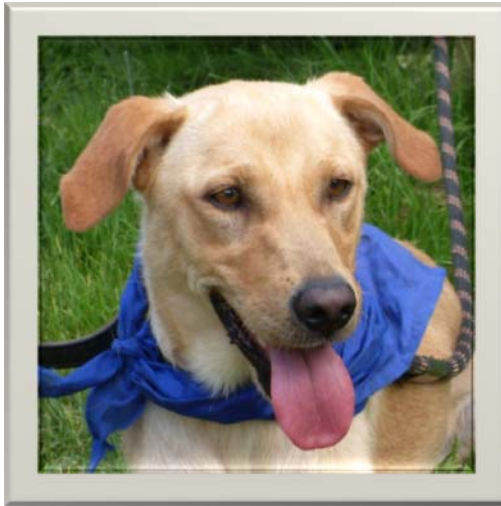

MAO

Alter:.....geb. 05/08

Geschlecht:.....männlich

kastriert:..... ja

Größe:..... ca. 50 cm

Rasse:Labrador-Mix

Herkunft:.....SOS Animal Mallorca

Aufenthaltsort:Hollnich

Jung, blond, ledig sucht Familienanschluss!

Dieser wunderschöne, freundliche Kerl hat alles zu bieten, was der so viel gesuchte „Familienhund“ mitbringen sollte:

Mao ist lieb mit Kindern und geht absolut freundlich und offen auf fremde Menschen zu.

Er ist jung, braucht Auslastung und Erziehung – ist aber sicher kein hyperaktiver Hund. Mit den anderen Hunden zusammen zeigt er keine Probleme alleine zu bleiben – wie das ganz alleine ist können wir nicht beurteilen. Autofahren ist kein Problem für ihn.